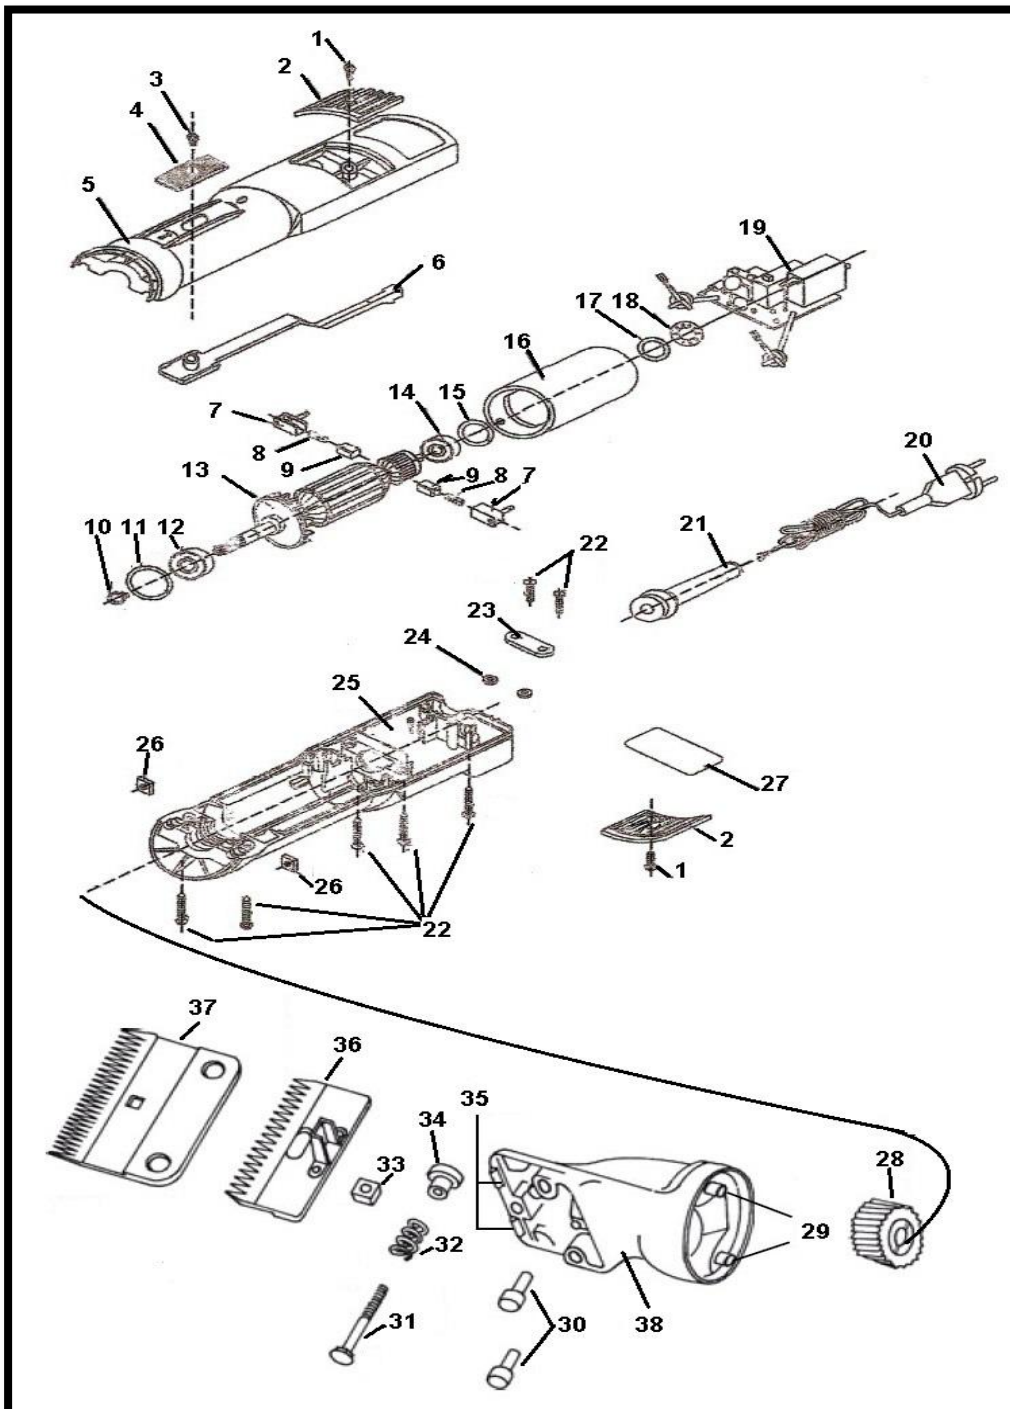

Hauptner Electric 2000 PLUS mintgroen paardenscheermachine

Hauptner Electric 2000 PLUS

POSITIE	BESTELNR.	OMSCHRIJVING
1	89100970	Schroef voor stofzeef
2	89100960	Stofzeef
3	89100750	Schroef voor schakelknop
4	89500410	Schakelknop
5	89503.34T	Behuizing boven MINTGROEN
6	89500670	Hendel
7	89500260	Koolborstelhouder
8 + 9	89500430	Koolborstels met veer
10	89500320	Borgring voor anker
11	89500290	O-ring voor kogellager 608-ZZ
12	87100400	Kogellager 608-ZZ
13	89500720	Anker met lagere
14	88000550	Kogellager 626-ZZ
15	89500310	O-ring voor kogellager 626-ZZ
16	89500550	Stator of veldmagneet
17	89500390	Schrijfje voor anker
18	89100700	Schotelveer
19	89500510	Printplaat
20	89500470	Aansluitkabel
21	89500480	Kabelbeschermer
22	89500490	Schroef voor behuizing
23	89500450	Kabelklem
25	89503.35T	Behuizing onderzijde MINTGROEN
26	89900400	Vierkant moer M5
	89503600	Scheerkop compleet met messen
28	89500080	Excenterandwiel
29	89500610	Schroef voor scheerkop aan motor
30	89100030	Kunststof nok voor ondermes
31	86831040	Stelschroef voor mes
32	89500030	Drukveer
33	89500110	Excenterblokje (5 stuk)
34	89500050	Regelmoer
35	86831020	Nok metaal
	89500020	Spiraal spanstif voor nok
36	86833	Bovenmes 17 tands
37	86872	Ondermes 28 tands
38	89500800	Scheerkop compleet zonder messen